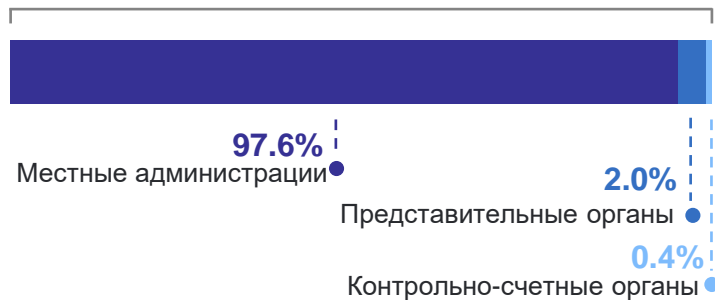

Наибольшая
плотность населения
г. Липецк – **1469.8**

Наименьшая плотность
населения
Становлянский
муниципальный округ – **12.2**

Численность работников органов местного самоуправления*

по органам власти **4 440 человек**

по должностям