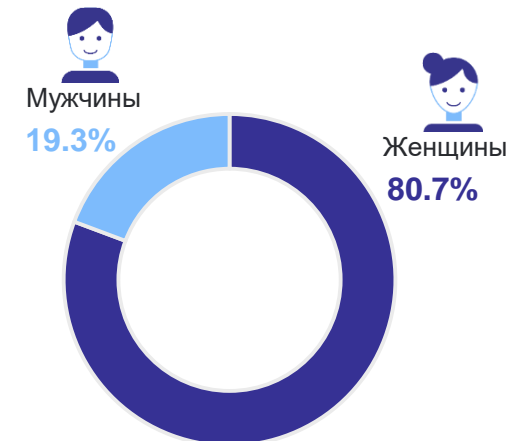

Численность работников органов местного самоуправления*

по органам власти **4 440 человек**

по должностям

Лица, замещавшие муниципальные должности и должности муниципальной службы*

по полу

по возрасту

* Данные за 2022 год.