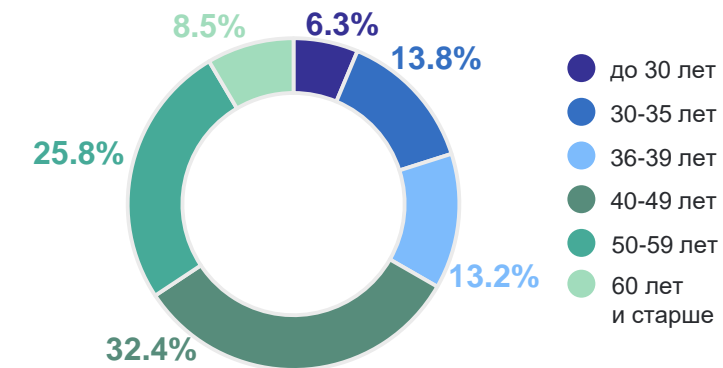

Численность работников органов местного самоуправления*

по органам власти **4 440 человек**

по должностям

Лица, замещавшие муниципальные должности и должности муниципальной службы*

по полу

по возрасту

* Данные за 2022 год.