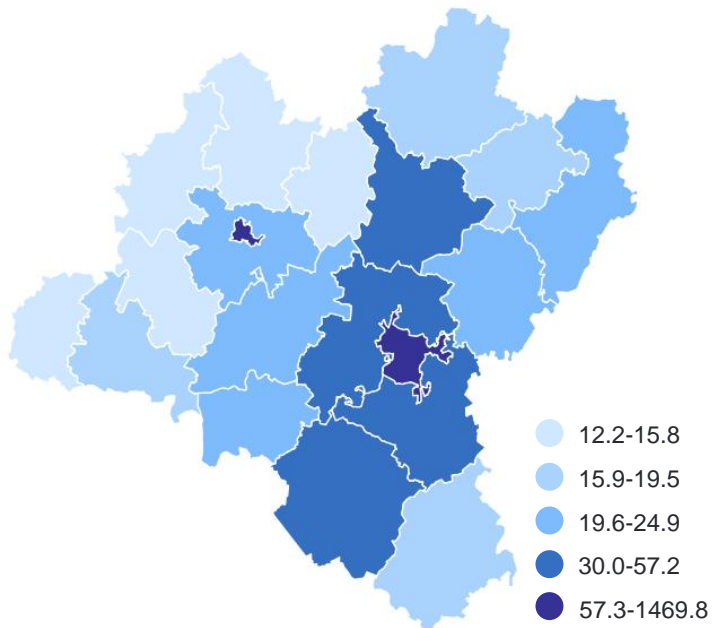

День местного самоуправления

данные по Липецкой области

Площадь территории
24.0 тыс. км²

Плотность населения на 1 января 2024 года,
человек на 1 км²

Наибольшая
плотность населения
г. Липецк – **1469.8**

Наименьшая плотность
населения
Становлянский
муниципальный округ – **12.2**

Численность работников органов местного самоуправления*

по органам власти **4 440 человек**

по должностям

Лица, замещавшие муниципальные должности и должности муниципальной службы*

по полу

по возрасту

* Данные за 2022 год.